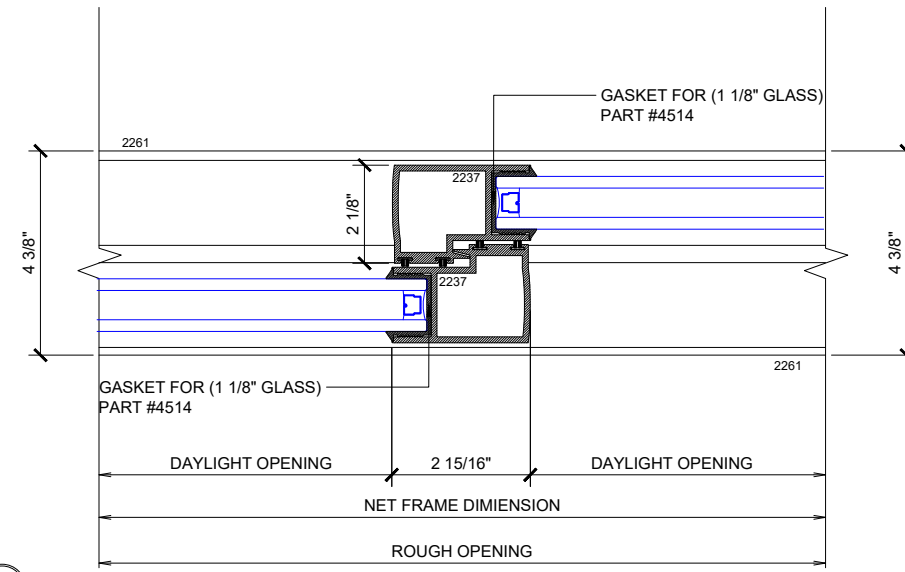

Std. 1/4" Glazing Gasket
Part# BL-4533

② SILL (@FIXED)

MAX SLIDING DOORS (OXXO) SCALE: 6"=1'-0"

④ SILL (@SLIDER)

MAX SLIDING DOORS (OXXO) SCALE: 6"=1'-0"

Ⓐ OPTIONAL INFILLS

MAX SLIDING DOORS (OXXO) SCALE: 6"=1'-0"

1 JAMB

MAX SLIDING DOORS (OXXO) SCALE: 6"=1'-0"

2 VERTICAL

MAX SLIDING DOORS (OXXO) SCALE: 6"=1'-0"

3 90° CORNER DETAIL

MAX SLIDING DOORS (OXXO) SCALE: 6"=1'-0"

4 90° CORNER DETAIL

MAX SLIDING DOORS (OXXO) SCALE: 6"=1'-0"

5 VERTICAL

MAX SLIDING DOORS (OXXO) SCALE: 6"=1'-0"

6 JAMB

MAX SLIDING DOORS (OXXO) SCALE: 6"=1'-0"

1 JAMB

MAX SLIDING DOORS (OXXO) SCALE: 6"=1'-0"

2 VERTICAL

MAX SLIDING DOORS (OXXO) SCALE: 6"=1'-0"

3 90° CORNER DETAIL

MAX SLIDING DOORS (OXXO) SCALE: 6"=1'-0"

4 90° CORNER DETAIL

MAX SLIDING DOORS (OXXO) SCALE: 6"=1'-0"

5 VERTICAL

MAX SLIDING DOORS (OXXO) SCALE: 6"=1'-0"

6 JAMB

MAX SLIDING DOORS (OXXO) SCALE: 6"=1'-0"