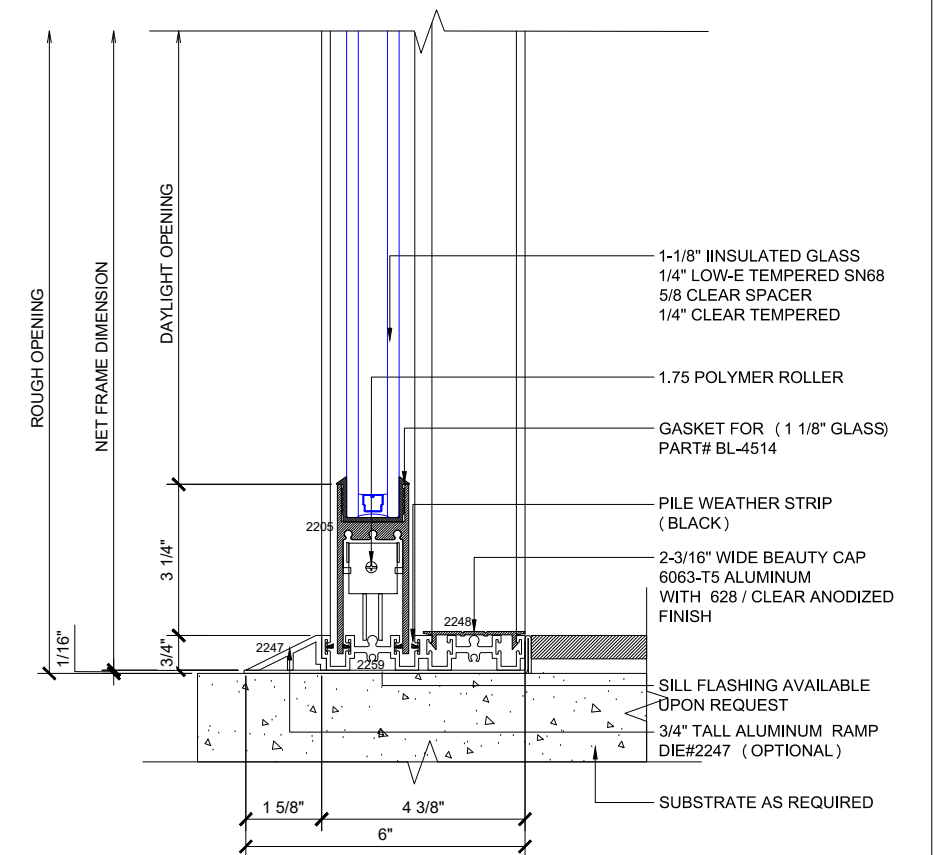

X – SLIDER
 O – FIX GLASS

① HEAD (@FIXED)

MAX SLIDING DOORS (OXXO) SCALE: 6"=1'-0"

③ HEAD (@SLIDER)

MAX SLIDING DOORS (OXXO) SCALE: 6"=1'-0"

Std. 1-1/8 I.G. Glazing Gasket
Part# BL-4514

Std. 1/2" Glazing Gasket
Part# BL-4466

Std. 1/4" Glazing Gasket
Part# BL-4533

② SILL (@FIXED)

MAX SLIDING DOORS (OXXO) SCALE: 6"=1'-0"

④ SILL (@SLIDER)

MAX SLIDING DOORS (OXXO) SCALE: 6"=1'-0"

Ⓐ OPTIONAL INFILLS

MAX SLIDING DOORS (OXXO) SCALE: 6"=1'-0"

1 JAMB

MAX SLIDING DOORS (OXXO) SCALE: 6"=1'-0"

2 VERTICAL

MAX SLIDING DOORS (OXXO) SCALE: 6"=1'-0"

3 90° CORNER DETAIL

MAX SLIDING DOORS (OXXO) SCALE: 6"=1'-0"

4 90° CORNER DETAIL

MAX SLIDING DOORS (OXXO) SCALE: 6"=1'-0"

3 90° CORNER DETAIL

MAX SLIDING DOORS (OXXO) SCALE: 6"=1'-0"

4 90° CORNER DETAIL

MAX SLIDING DOORS (OXXO) SCALE: 6"=1'-0"

5 VERTICAL

MAX SLIDING DOORS (OXXO) SCALE: 6"=1'-0"

6 JAMB

MAX SLIDING DOORS (OXXO) SCALE: 6"=1'-0"