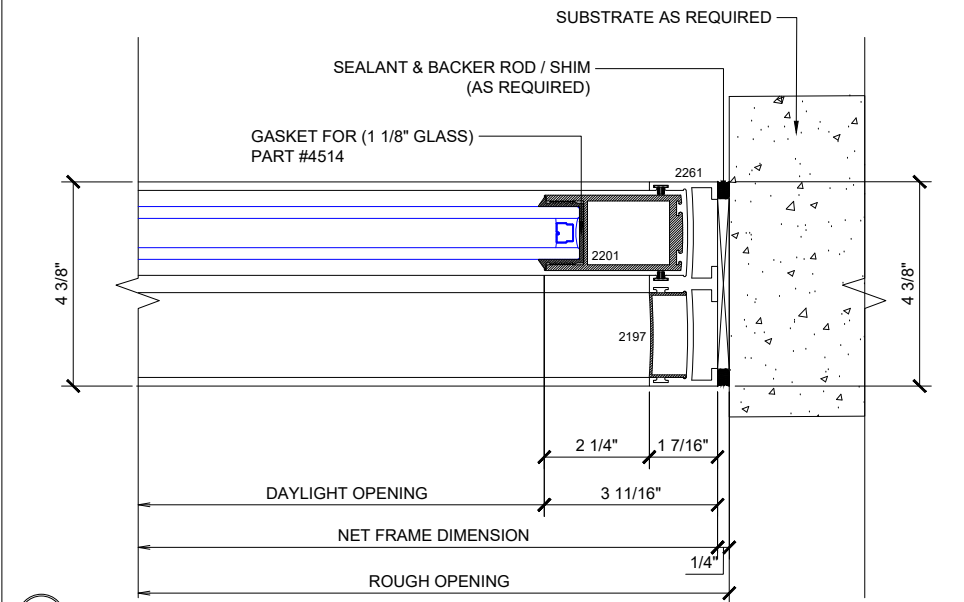

1 JAMB

MAX SLIDING DOORS (OXXO) SCALE: 6"=1'-0"

2 VERTICAL

MAX SLIDING DOORS (OXXO) SCALE: 6"=1'-0"

3 90° CORNER DETAIL

MAX SLIDING DOORS (OXXO) SCALE: 6"=1'-0"

4 90° CORNER DETAIL

MAX SLIDING DOORS (OXXO) SCALE: 6"=1'-0"

5 VERTICAL

MAX SLIDING DOORS (OXXO) SCALE: 6"=1'-0"

6 JAMB

MAX SLIDING DOORS (OXXO) SCALE: 6"=1'-0"

1 JAMB

MAX SLIDING DOORS (OXXO) SCALE: 6"=1'-0"

2 VERTICAL

MAX SLIDING DOORS (OXXO) SCALE: 6"=1'-0"

3 90° CORNER DETAIL

MAX SLIDING DOORS (OXXO) SCALE: 6"=1'-0"

4 90° CORNER DETAIL

MAX SLIDING DOORS (OXXO) SCALE: 6"=1'-0"

5 VERTICAL

MAX SLIDING DOORS (OXXO) SCALE: 6"=1'-0"

6 JAMB

MAX SLIDING DOORS (OXXO) SCALE: 6"=1'-0"