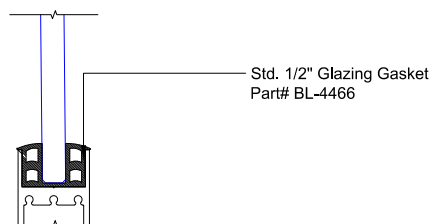

X – SLIDER
 O – FIX GLASS

① HEAD (@FIXED)

MAX SLIDING DOORS (OXXO) SCALE: 6"=1'-0"

③ HEAD (@SLIDER)

MAX SLIDING DOORS (OXXO) SCALE: 6"=1'-0"

Std. 1-1/8 I.G. Glazing Gasket
Part# BL-4514

Std. 1/2" Glazing Gasket
Part# BL-4466

Std. 1/4" Glazing Gasket
Part# BL-4533

② SILL (@FIXED)

MAX SLIDING DOORS (OXXO) SCALE: 6"=1'-0"

④ SILL (@SLIDER)

MAX SLIDING DOORS (OXXO) SCALE: 6"=1'-0"

Ⓐ OPTIONAL INFILLS

MAX SLIDING DOORS (OXXO) SCALE: 6"=1'-0"

1 JAMB

MAX SLIDING DOORS (OXXO) SCALE: 6"=1'-0"

2 VERTICAL

MAX SLIDING DOORS (OXXO) SCALE: 6"=1'-0"

3 90° CORNER DETAIL

MAX SLIDING DOORS (OXXO) SCALE: 6"=1'-0"

4 90° CORNER DETAIL

MAX SLIDING DOORS (OXXO) SCALE: 6"=1'-0"