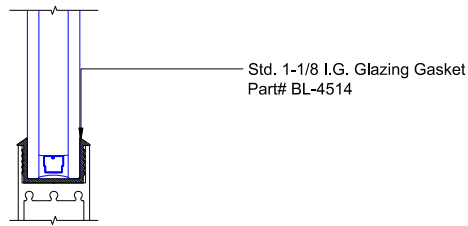

X – SLIDER
 O – FIX GLASS

① HEAD (@FIXED)

MAX SLIDING DOORS (OXXO) SCALE: 6"=1'-0"

③ HEAD (@SLIDER)

MAX SLIDING DOORS (OXXO) SCALE: 6"=1'-0"

Std. 1-1/8 I.G. Glazing Gasket
Part# BL-4514

Std. 1/2" Glazing Gasket
Part# BL-4466

Std. 1/4" Glazing Gasket
Part# BL-4533

② SILL (@FIXED)

MAX SLIDING DOORS (OXXO) SCALE: 6"=1'-0"

④ SILL (@SLIDER)

MAX SLIDING DOORS (OXXO) SCALE: 6"=1'-0"

Ⓐ OPTIONAL INFILLS

MAX SLIDING DOORS (OXXO) SCALE: 6"=1'-0"