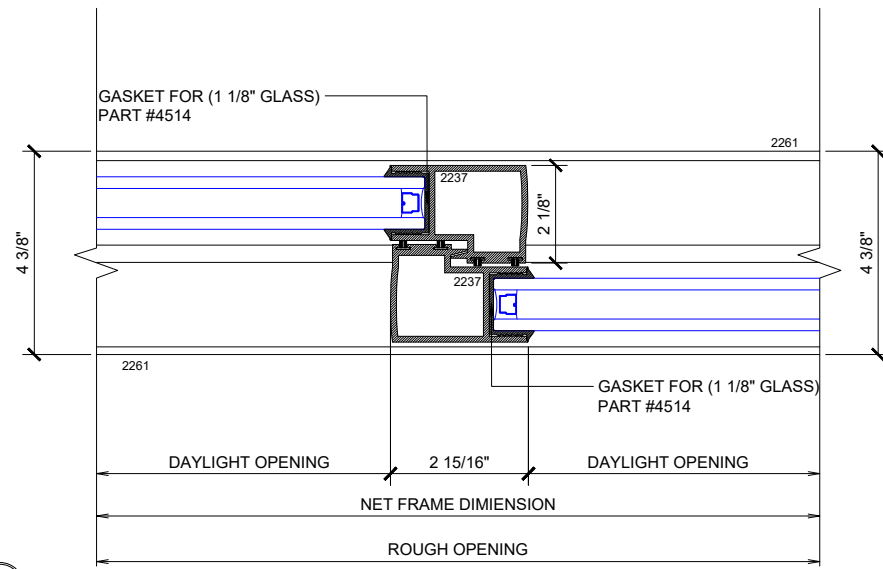

1 JAMB

MAX SLIDING DOORS (OXXO) SCALE: 6"=1'-0"

2 VERTICAL

MAX SLIDING DOORS (OXXO) SCALE: 6"=1'-0"

3 90° CORNER DETAIL

MAX SLIDING DOORS (OXXO) SCALE: 6"=1'-0"

4 90° CORNER DETAIL

MAX SLIDING DOORS (OXXO) SCALE: 6"=1'-0"

5 VERTICAL

MAX SLIDING DOORS (OXXO) SCALE: 6"=1'-0"

6 JAMB

MAX SLIDING DOORS (OXXO) SCALE: 6"=1'-0"

1 JAMB

MAX SLIDING DOORS (OXXO) SCALE: 6"=1'-0"

2 VERTICAL

MAX SLIDING DOORS (OXXO) SCALE: 6"=1'-0"

3 90° CORNER DETAIL

MAX SLIDING DOORS (OXXO) SCALE: 6"=1'-0"

4 90° CORNER DETAIL

MAX SLIDING DOORS (OXXO) SCALE: 6"=1'-0"

5 VERTICAL

MAX SLIDING DOORS (OXXO) SCALE: 6"=1'-0"

6 JAMB

MAX SLIDING DOORS (OXXO) SCALE: 6"=1'-0"