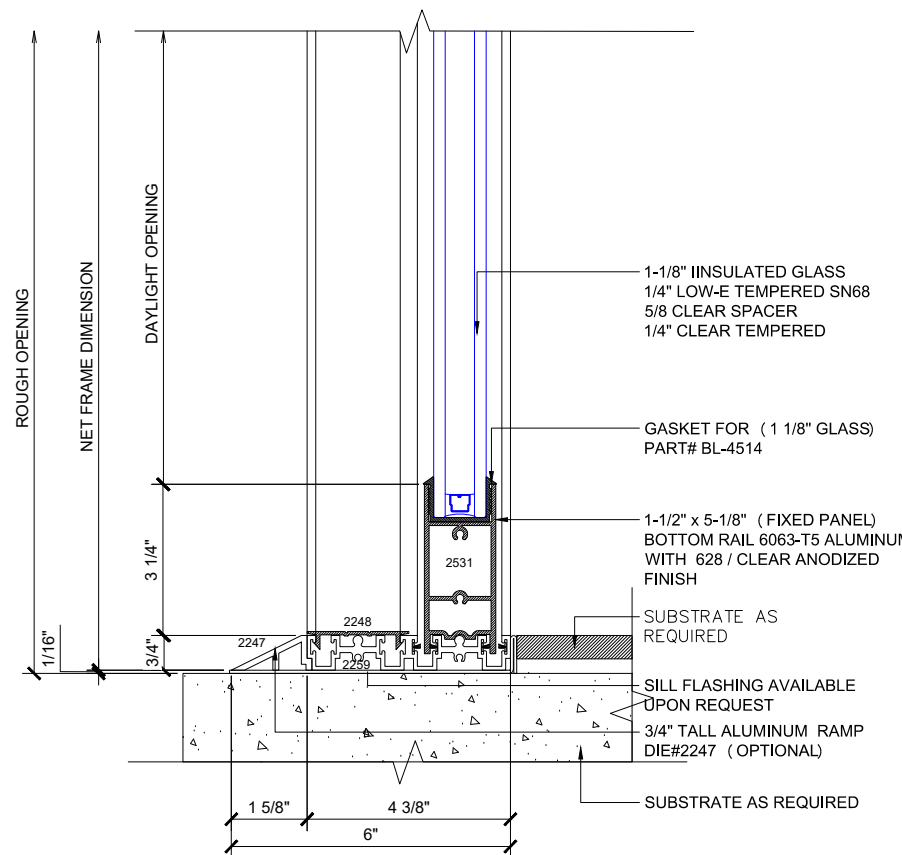

X – SLIDER
 O – FIX GLASS

① HEAD (@FIXED)

MAX SLIDING DOORS (OXXO) SCALE: 6"=1'-0"

③ HEAD (@SLIDER)

MAX SLIDING DOORS (OXXO) SCALE: 6"=1'-0"

Std. 1-1/8 I.G. Glazing Gasket
Part# BL-4514

Std. 1/2" Glazing Gasket
Part# BL-4466

Std. 1/4" Glazing Gasket
Part# BL-4533

② SILL (@FIXED)

MAX SLIDING DOORS (OXXO) SCALE: 6"=1'-0"

④ SILL (@SLIDER)

MAX SLIDING DOORS (OXXO) SCALE: 6"=1'-0"

Ⓐ OPTIONAL INFILLS

MAX SLIDING DOORS (OXXO) SCALE: 6"=1'-0"

1 JAMB

MAX SLIDING DOORS (OXXO) SCALE: 6"=1'-0"

2 VERTICAL

MAX SLIDING DOORS (OXXO) SCALE: 6"=1'-0"

3 90° CORNER DETAIL

MAX SLIDING DOORS (OXXO) SCALE: 6"=1'-0"

4 90° CORNER DETAIL

MAX SLIDING DOORS (OXXO) SCALE: 6"=1'-0"

3 90° CORNER DETAIL

MAX SLIDING DOORS (OXXO) SCALE: 6"=1'-0"

4 90° CORNER DETAIL

MAX SLIDING DOORS (OXXO) SCALE: 6"=1'-0"

5 VERTICAL

MAX SLIDING DOORS (OXXO) SCALE: 6"=1'-0"

6 JAMB

MAX SLIDING DOORS (OXXO) SCALE: 6"=1'-0"