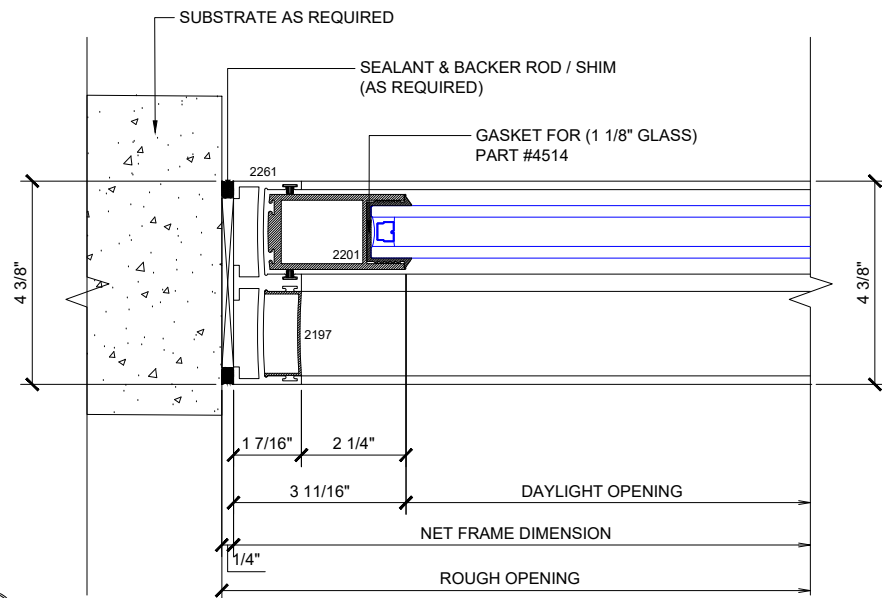

1 JAMB

MAX SLIDING DOORS (OXXO) SCALE: 6"=1'-0"

2 VERTICAL

MAX SLIDING DOORS (OXXO) SCALE: 6"=1'-0"

3 90° CORNER DETAIL

MAX SLIDING DOORS (OXXO) SCALE: 6"=1'-0"

4 90° CORNER DETAIL

MAX SLIDING DOORS (OXXO) SCALE: 6"=1'-0"

5 VERTICAL

MAX SLIDING DOORS (OXXO) SCALE: 6"=1'-0"

6 JAMB

MAX SLIDING DOORS (OXXO) SCALE: 6"=1'-0"

1 JAMB

MAX SLIDING DOORS (OXXO) SCALE: 6"=1'-0"

2 VERTICAL

MAX SLIDING DOORS (OXXO) SCALE: 6"=1'-0"

3 90° CORNER DETAIL

MAX SLIDING DOORS (OXXO) SCALE: 6"=1'-0"

4 90° CORNER DETAIL

MAX SLIDING DOORS (OXXO) SCALE: 6"=1'-0"

5 VERTICAL

MAX SLIDING DOORS (OXXO) SCALE: 6"=1'-0"

6 JAMB

MAX SLIDING DOORS (OXXO) SCALE: 6"=1'-0"