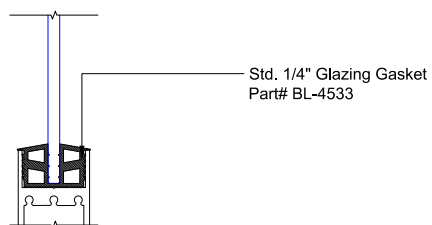

X – SLIDER
 O – FIX GLASS

① HEAD (@FIXED)

MAX SLIDING DOORS (OXXO) SCALE: 6"=1'-0"

③ HEAD (@SLIDER)

MAX SLIDING DOORS (OXXO) SCALE: 6"=1'-0"

Std. 1-1/8 I.G. Glazing Gasket
Part# BL-4514

Std. 1/2" Glazing Gasket
Part# BL-4466

Std. 1/4" Glazing Gasket
Part# BL-4533

② SILL (@FIXED)

MAX SLIDING DOORS (OXXO) SCALE: 6"=1'-0"

④ SILL (@SLIDER)

MAX SLIDING DOORS (OXXO) SCALE: 6"=1'-0"

Ⓐ OPTIONAL INFILLS

MAX SLIDING DOORS (OXXO) SCALE: 6"=1'-0"

1 JAMB

MAX SLIDING DOORS (OXXO) SCALE: 6"=1'-0"

2 VERTICAL

MAX SLIDING DOORS (OXXO) SCALE: 6"=1'-0"

3 90° CORNER DETAIL

MAX SLIDING DOORS (OXXO) SCALE: 6"=1'-0"

4 90° CORNER DETAIL

MAX SLIDING DOORS (OXXO) SCALE: 6"=1'-0"