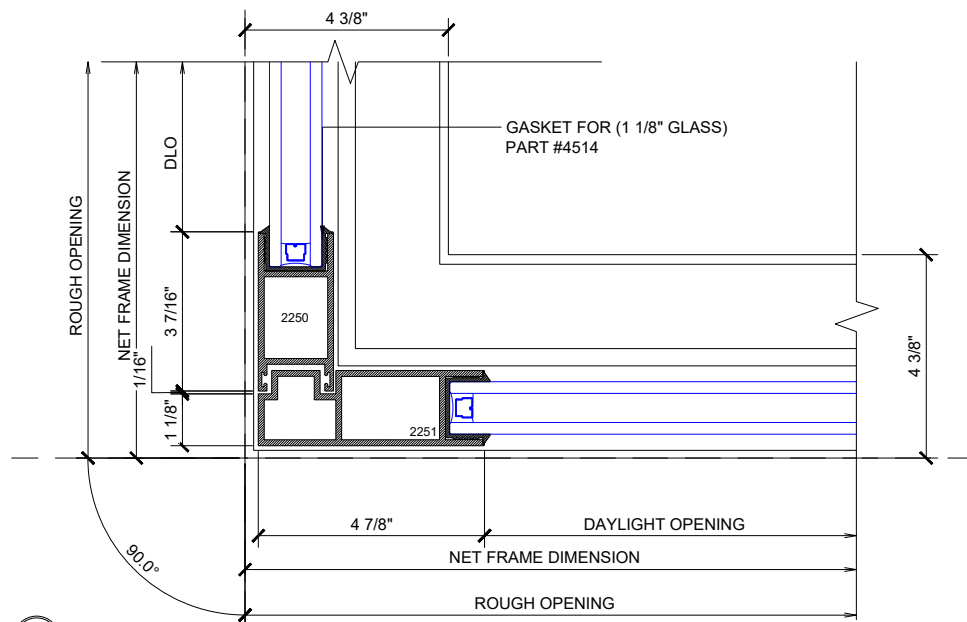

1 JAMB

MAX SLIDING DOORS (OXXO) SCALE: 6"=1'-0"

2 VERTICAL

MAX SLIDING DOORS (OXXO) SCALE: 6"=1'-0"

3 90° CORNER DETAIL

MAX SLIDING DOORS (OXXO) SCALE: 6"=1'-0"

4 90° CORNER DETAIL

MAX SLIDING DOORS (OXXO) SCALE: 6"=1'-0"

5 VERTICAL

MAX SLIDING DOORS (OXXO) SCALE: 6"=1'-0"

6 JAMB

MAX SLIDING DOORS (OXXO) SCALE: 6"=1'-0"

1 JAMB

MAX SLIDING DOORS (OXXO) SCALE: 6"=1'-0"

2 VERTICAL

MAX SLIDING DOORS (OXXO) SCALE: 6"=1'-0"

3 90° CORNER DETAIL

MAX SLIDING DOORS (OXXO) SCALE: 6"=1'-0"

4 90° CORNER DETAIL

MAX SLIDING DOORS (OXXO) SCALE: 6"=1'-0"

5 VERTICAL

MAX SLIDING DOORS (OXXO) SCALE: 6"=1'-0"

6 JAMB

MAX SLIDING DOORS (OXXO) SCALE: 6"=1'-0"