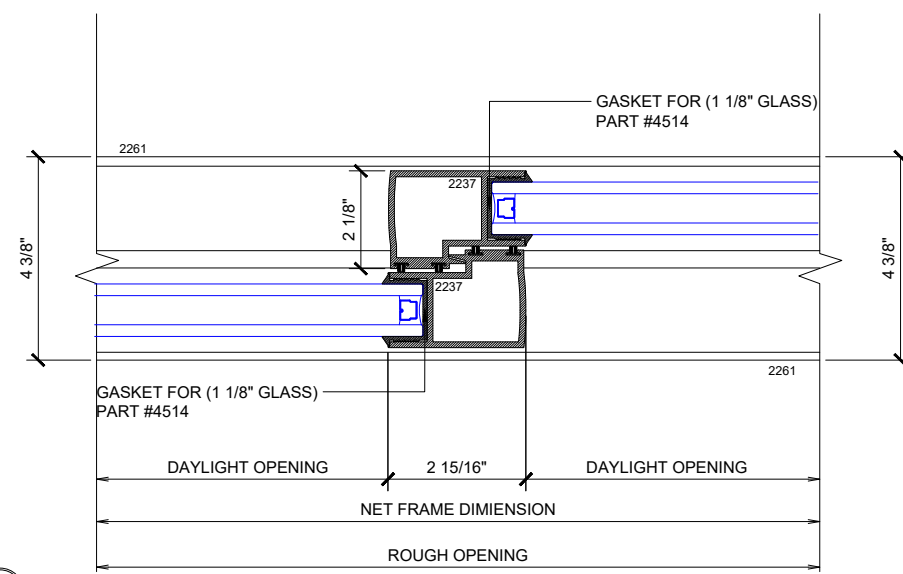

1 JAMB

MAX SLIDING DOORS (OXXO) SCALE: 6"=1'-0"

2 VERTICAL

MAX SLIDING DOORS (OXXO) SCALE: 6"=1'-0"

3 90° CORNER DETAIL

MAX SLIDING DOORS (OXXO) SCALE: 6"=1'-0"

4 90° CORNER DETAIL

MAX SLIDING DOORS (OXXO) SCALE: 6"=1'-0"

5 VERTICAL

MAX SLIDING DOORS (OXXO) SCALE: 6"=1'-0"

6 JAMB

MAX SLIDING DOORS (OXXO) SCALE: 6"=1'-0"

1 JAMB

MAX SLIDING DOORS (OXXO) SCALE: 6"=1'-0"

2 VERTICAL

MAX SLIDING DOORS (OXXO) SCALE: 6"=1'-0"

3 90° CORNER DETAIL

MAX SLIDING DOORS (OXXO) SCALE: 6"=1'-0"

4 90° CORNER DETAIL

MAX SLIDING DOORS (OXXO) SCALE: 6"=1'-0"

5 VERTICAL

MAX SLIDING DOORS (OXXO) SCALE: 6"=1'-0"

6 JAMB

MAX SLIDING DOORS (OXXO) SCALE: 6"=1'-0"