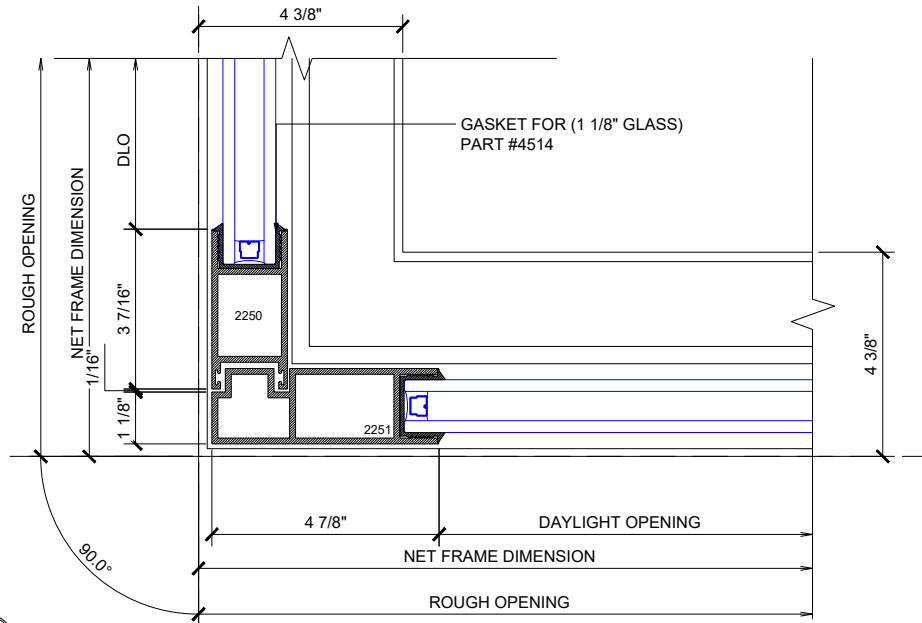

Std. 1/4" Glazing Gasket
Part# BL-4533

② SILL (@FIXED)

MAX SLIDING DOORS (OXXO) SCALE: 6"=1'-0"

④ SILL (@SLIDER)

MAX SLIDING DOORS (OXXO) SCALE: 6"=1'-0"

Ⓐ OPTIONAL INFILLS

MAX SLIDING DOORS (OXXO) SCALE: 6"=1'-0"

1 JAMB

MAX SLIDING DOORS (OXXO) SCALE: 6"=1'-0"

2 VERTICAL

MAX SLIDING DOORS (OXXO) SCALE: 6"=1'-0"

3 90° CORNER DETAIL

MAX SLIDING DOORS (OXXO) SCALE: 6"=1'-0"

4 90° CORNER DETAIL

MAX SLIDING DOORS (OXXO) SCALE: 6"=1'-0"

5 VERTICAL

MAX SLIDING DOORS (OXXO) SCALE: 6"=1'-0"

6 JAMB

MAX SLIDING DOORS (OXXO) SCALE: 6"=1'-0"

1 JAMB

MAX SLIDING DOORS (OXXO) SCALE: 6"=1'-0"

2 VERTICAL

MAX SLIDING DOORS (OXXO) SCALE: 6"=1'-0"

3 90° CORNER DETAIL

MAX SLIDING DOORS (OXXO) SCALE: 6"=1'-0"

4 90° CORNER DETAIL

MAX SLIDING DOORS (OXXO) SCALE: 6"=1'-0"

5 VERTICAL

MAX SLIDING DOORS (OXXO) SCALE: 6"=1'-0"

6 JAMB

MAX SLIDING DOORS (OXXO) SCALE: 6"=1'-0"