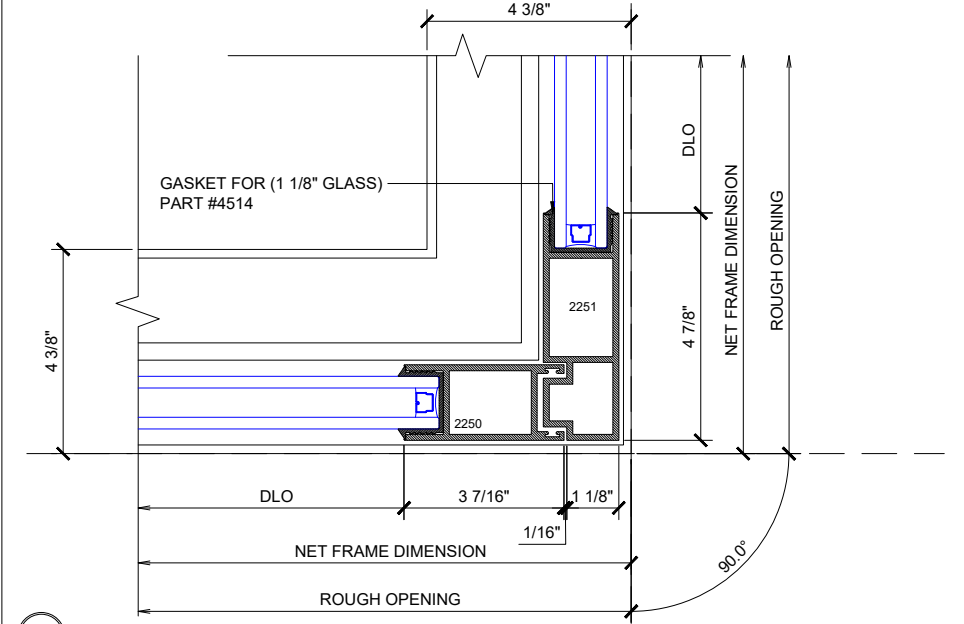

X – SLIDER
 O – FIX GLASS

① HEAD (@FIXED)

MAX SLIDING DOORS (OXXO) SCALE: 6"=1'-0"

③ HEAD (@SLIDER)

MAX SLIDING DOORS (OXXO) SCALE: 6"=1'-0"

Std. 1-1/8 I.G. Glazing Gasket
Part# BL-4514

Std. 1/2" Glazing Gasket
Part# BL-4466

Std. 1/4" Glazing Gasket
Part# BL-4533

② SILL (@FIXED)

MAX SLIDING DOORS (OXXO) SCALE: 6"=1'-0"

④ SILL (@SLIDER)

MAX SLIDING DOORS (OXXO) SCALE: 6"=1'-0"

Ⓐ OPTIONAL INFILLS

MAX SLIDING DOORS (OXXO) SCALE: 6"=1'-0"

1 JAMB

MAX SLIDING DOORS (OXXO) SCALE: 6"=1'-0"

2 VERTICAL

MAX SLIDING DOORS (OXXO) SCALE: 6"=1'-0"

3 90° CORNER DETAIL

MAX SLIDING DOORS (OXXO) SCALE: 6"=1'-0"

4 90° CORNER DETAIL

MAX SLIDING DOORS (OXXO) SCALE: 6"=1'-0"

5 VERTICAL

MAX SLIDING DOORS (OXXO) SCALE: 6"=1'-0"

6 JAMB

MAX SLIDING DOORS (OXXO) SCALE: 6"=1'-0"

1 JAMB

MAX SLIDING DOORS (OXXO) SCALE: 6"=1'-0"

2 VERTICAL

MAX SLIDING DOORS (OXXO) SCALE: 6"=1'-0"