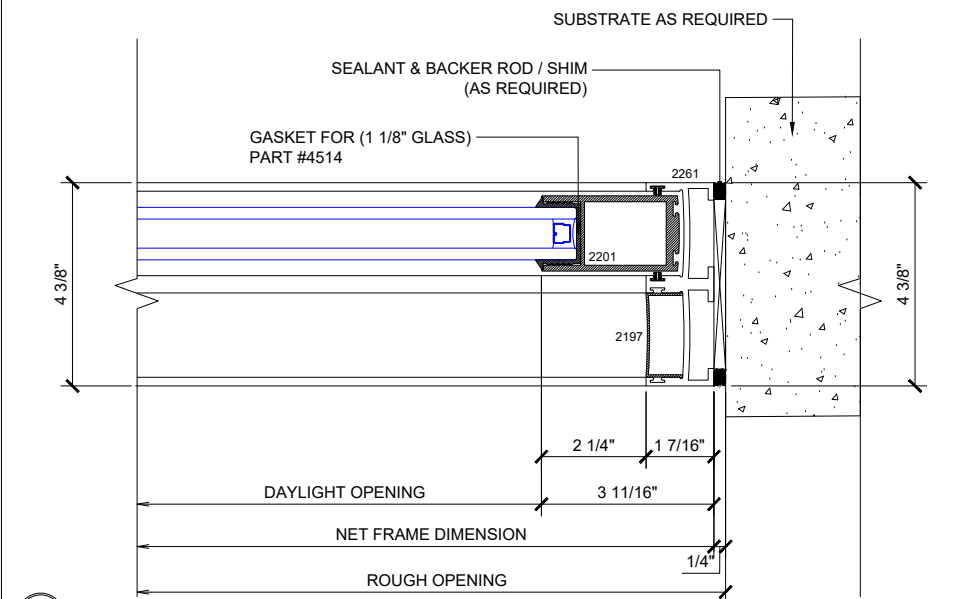

5 VERTICAL

MAX SLIDING DOORS (OXXO) SCALE: 6"=1'-0"

6 JAMB

MAX SLIDING DOORS (OXXO) SCALE: 6"=1'-0"

1 JAMB

MAX SLIDING DOORS (OXXO) SCALE: 6"=1'-0"

2 VERTICAL

MAX SLIDING DOORS (OXXO) SCALE: 6"=1'-0"

3 90° CORNER DETAIL

MAX SLIDING DOORS (OXXO) SCALE: 6"=1'-0"

4 90° CORNER DETAIL

MAX SLIDING DOORS (OXXO) SCALE: 6"=1'-0"

5 VERTICAL

MAX SLIDING DOORS (OXXO) SCALE: 6"=1'-0"

6 JAMB

MAX SLIDING DOORS (OXXO) SCALE: 6"=1'-0"