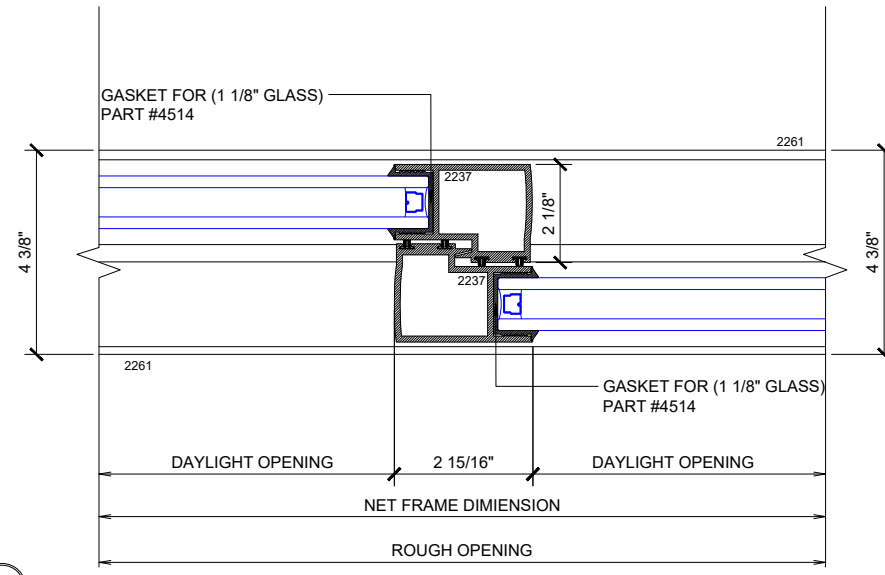

X – SLIDER
 O – FIX GLASS

① HEAD (@FIXED)

MAX SLIDING DOORS (OXXO) SCALE: 6"=1'-0"

③ HEAD (@SLIDER)

MAX SLIDING DOORS (OXXO) SCALE: 6"=1'-0"

Std. 1-1/8 I.G. Glazing Gasket
Part# BL-4514

Std. 1/2" Glazing Gasket
Part# BL-4466

Std. 1/4" Glazing Gasket
Part# BL-4533

② SILL (@FIXED)

MAX SLIDING DOORS (OXXO) SCALE: 6"=1'-0"

④ SILL (@SLIDER)

MAX SLIDING DOORS (OXXO) SCALE: 6"=1'-0"

Ⓐ OPTIONAL INFILLS

MAX SLIDING DOORS (OXXO) SCALE: 6"=1'-0"

1 JAMB

MAX SLIDING DOORS (OXXO) SCALE: 6"=1'-0"

2 VERTICAL

MAX SLIDING DOORS (OXXO) SCALE: 6"=1'-0"

3 90° CORNER DETAIL

MAX SLIDING DOORS (OXXO) SCALE: 6"=1'-0"

4 90° CORNER DETAIL

MAX SLIDING DOORS (OXXO) SCALE: 6"=1'-0"

5 VERTICAL

MAX SLIDING DOORS (OXXO) SCALE: 6"=1'-0"

6 JAMB

MAX SLIDING DOORS (OXXO) SCALE: 6"=1'-0"

1 JAMB

MAX SLIDING DOORS (OXXO) SCALE: 6"=1'-0"

2 VERTICAL

MAX SLIDING DOORS (OXXO) SCALE: 6"=1'-0"