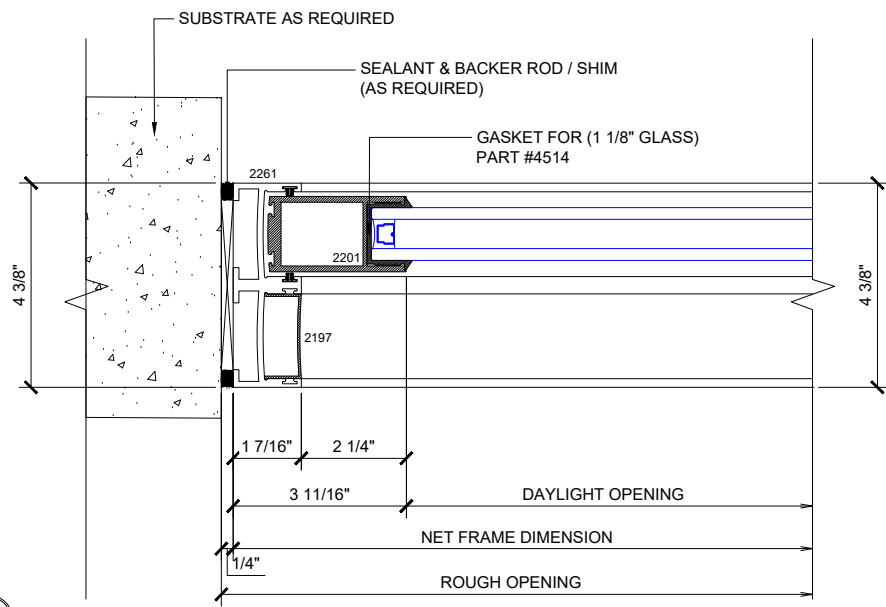

Std. 1/4" Glazing Gasket
Part# BL-4533

② SILL (@FIXED)

MAX SLIDING DOORS (OXXO) SCALE: 6"=1'-0"

④ SILL (@SLIDER)

MAX SLIDING DOORS (OXXO) SCALE: 6"=1'-0"

Ⓐ OPTIONAL INFILLS

MAX SLIDING DOORS (OXXO) SCALE: 6"=1'-0"

1 JAMB

MAX SLIDING DOORS (OXXO) SCALE: 6"=1'-0"

2 VERTICAL

MAX SLIDING DOORS (OXXO) SCALE: 6"=1'-0"

3 90° CORNER DETAIL

MAX SLIDING DOORS (OXXO) SCALE: 6"=1'-0"

4 90° CORNER DETAIL

MAX SLIDING DOORS (OXXO) SCALE: 6"=1'-0"

5 VERTICAL

MAX SLIDING DOORS (OXXO) SCALE: 6"=1'-0"

6 JAMB

MAX SLIDING DOORS (OXXO) SCALE: 6"=1'-0"

1 JAMB

MAX SLIDING DOORS (OXXO) SCALE: 6"=1'-0"

2 VERTICAL

MAX SLIDING DOORS (OXXO) SCALE: 6"=1'-0"