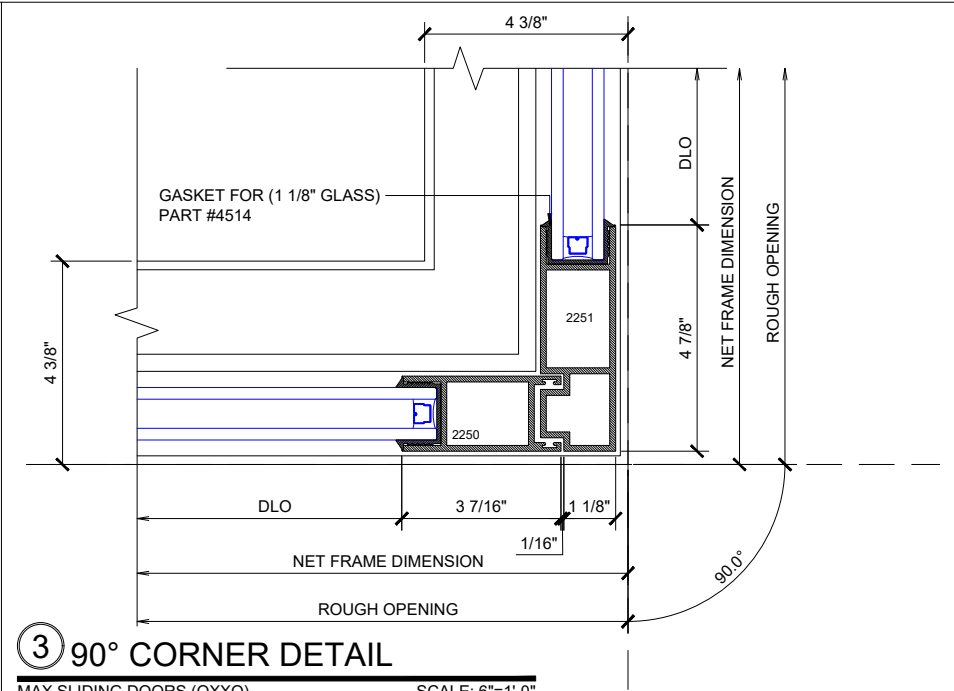

1 JAMB

MAX SLIDING DOORS (OXXO) SCALE: 6"=1'-0"

2 VERTICAL

MAX SLIDING DOORS (OXXO) SCALE: 6"=1'-0"

3 90° CORNER DETAIL

MAX SLIDING DOORS (OXXO) SCALE: 6"=1'-0"

4 90° CORNER DETAIL

MAX SLIDING DOORS (OXXO) SCALE: 6"=1'-0"

5 VERTICAL

MAX SLIDING DOORS (OXXO) SCALE: 6"=1'-0"

6 JAMB

MAX SLIDING DOORS (OXXO) SCALE: 6"=1'-0"

1 JAMB

MAX SLIDING DOORS (OXXO) SCALE: 6"=1'-0"

2 VERTICAL

MAX SLIDING DOORS (OXXO) SCALE: 6"=1'-0"

3 90° CORNER DETAIL

MAX SLIDING DOORS (OXXO) SCALE: 6"=1'-0"

4 90° CORNER DETAIL

MAX SLIDING DOORS (OXXO) SCALE: 6"=1'-0"

5 VERTICAL

MAX SLIDING DOORS (OXXO) SCALE: 6"=1'-0"

6 JAMB

MAX SLIDING DOORS (OXXO) SCALE: 6"=1'-0"